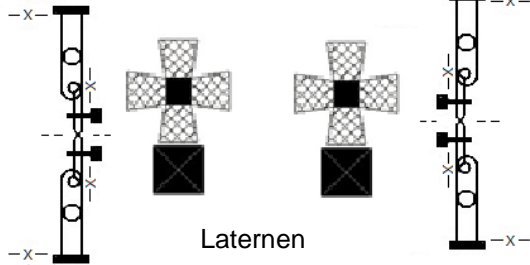

# Altes Rathaus Engers

Erbaut 1642. Das schicke Gebäude im Herzen von Engers überstand als eines von wenigen Bauwerken den großen Brand von 1778. Das Modell gibt das Aussehen des Hauses vor der umfassenden Renovierung 2019 wieder.

güMo-Modell

Maßstab 1:87

Kommerzielle Weiterverwendung nicht gestattet

Rudis Fahrrad

Balkon

1b