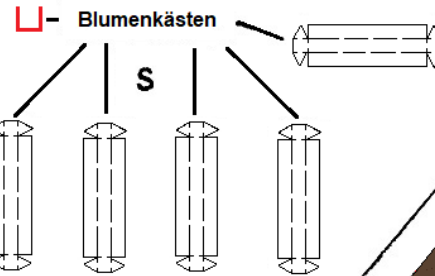

# Altes Rathaus Engers

Erbaut 1642. Das schicke Gebäude im Herzen von Engers überstand als eines von wenigen Bauwerken den großen Brand von 1778. Das Modell gibt das Aussehen des Hauses vor der umfassenden Renovierung 2019 wieder.

güMo-Modell

Maßstab 1:87

Kommerzielle Weiterverwendung nicht gestattet

Rudis Fahrrad

Balkon

1b